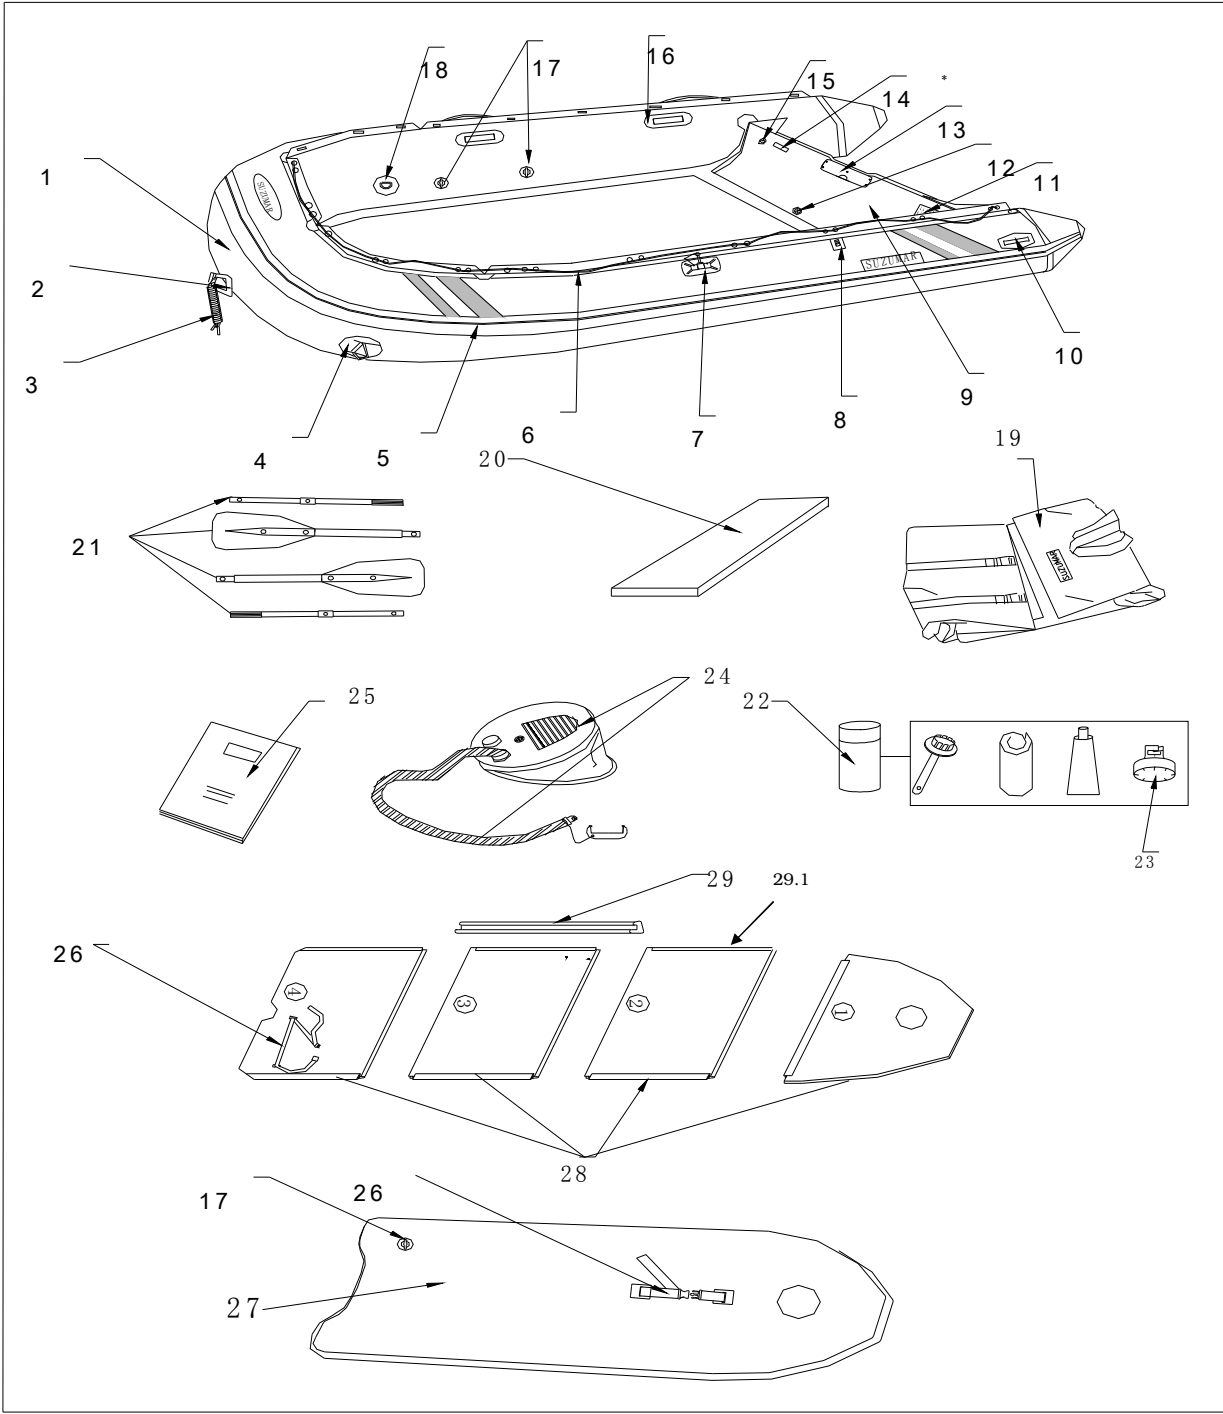

Ersatzteilliste / Parts List

SUZUMAR

Schlauchboote / Inflatables Boats

P/N Bild-Nr. / Picture No.
N/S nicht abgebildet / not shown

D-Ring

997SO-SB261-800

P/N2

Super D Ring Patch, White