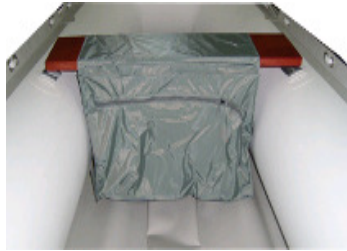

Sitztasche

997SO-SB470-100	N/S	Seat bag for DS230
997SO-SB470-200	N/S	Seat bag for DS265, DS290, DS320, DS270RIB,DS310RIB
997SO-SB470-300	N/S	Seat bag for DS360, DS390

Aufblasbarer Sitz

997SO-SB490-100	N/S	Inflatable seat for DS230
997SO-SB490-200	N/S	Inflatable seat for DS265, DS290, DS320, DS310VIB
997SO-SB490-300	N/S	Inflatable seat for DS360VIB, DS390, DS350VIB