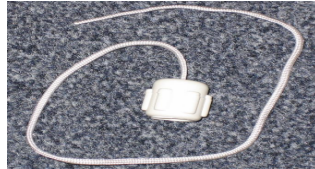

Lock Pin Grey

997SO-SB250-330

P/N 7

Rod Grey

997SO-SB250-340

P/N 7

Cap & thread

Aufnahme Ruder