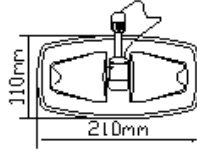

997SO-SB250-240

P/N7

Cap & thread

AufnahmeRuder 2006~

997SO-SB250-300 Ruderaufnahme komp. P/N 7

Oar Lock Ass'y Grey

997SO-SB250-320

P/N 7