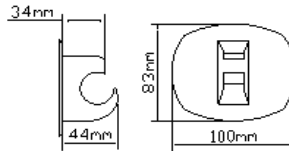

AufnahmeRuder 2006~

997SO-SB250-300 Ruderaufnahme komp. P/N 7

Oar Lock Ass'y Grey

997SO-SB250-320

P/N 7

Lock Pin Grey

997SO-SB250-330

P/N 7

Rod Grey

997SO-SB250-340

P/N 7

Cap & thread

Aufnahme Ruder

997SO-SB250-400

P/N 8

Oar Stopper Grey

Tragegriff

997SO-SB250-600

P/N 10

Lifting Hex Grey

Tragegriff

997SO-SB250-700

P/N10

Lifting Grey from 2006~

Lenzstopfen

997SO-SB060-000

P/N12

Drain Plug, Grey